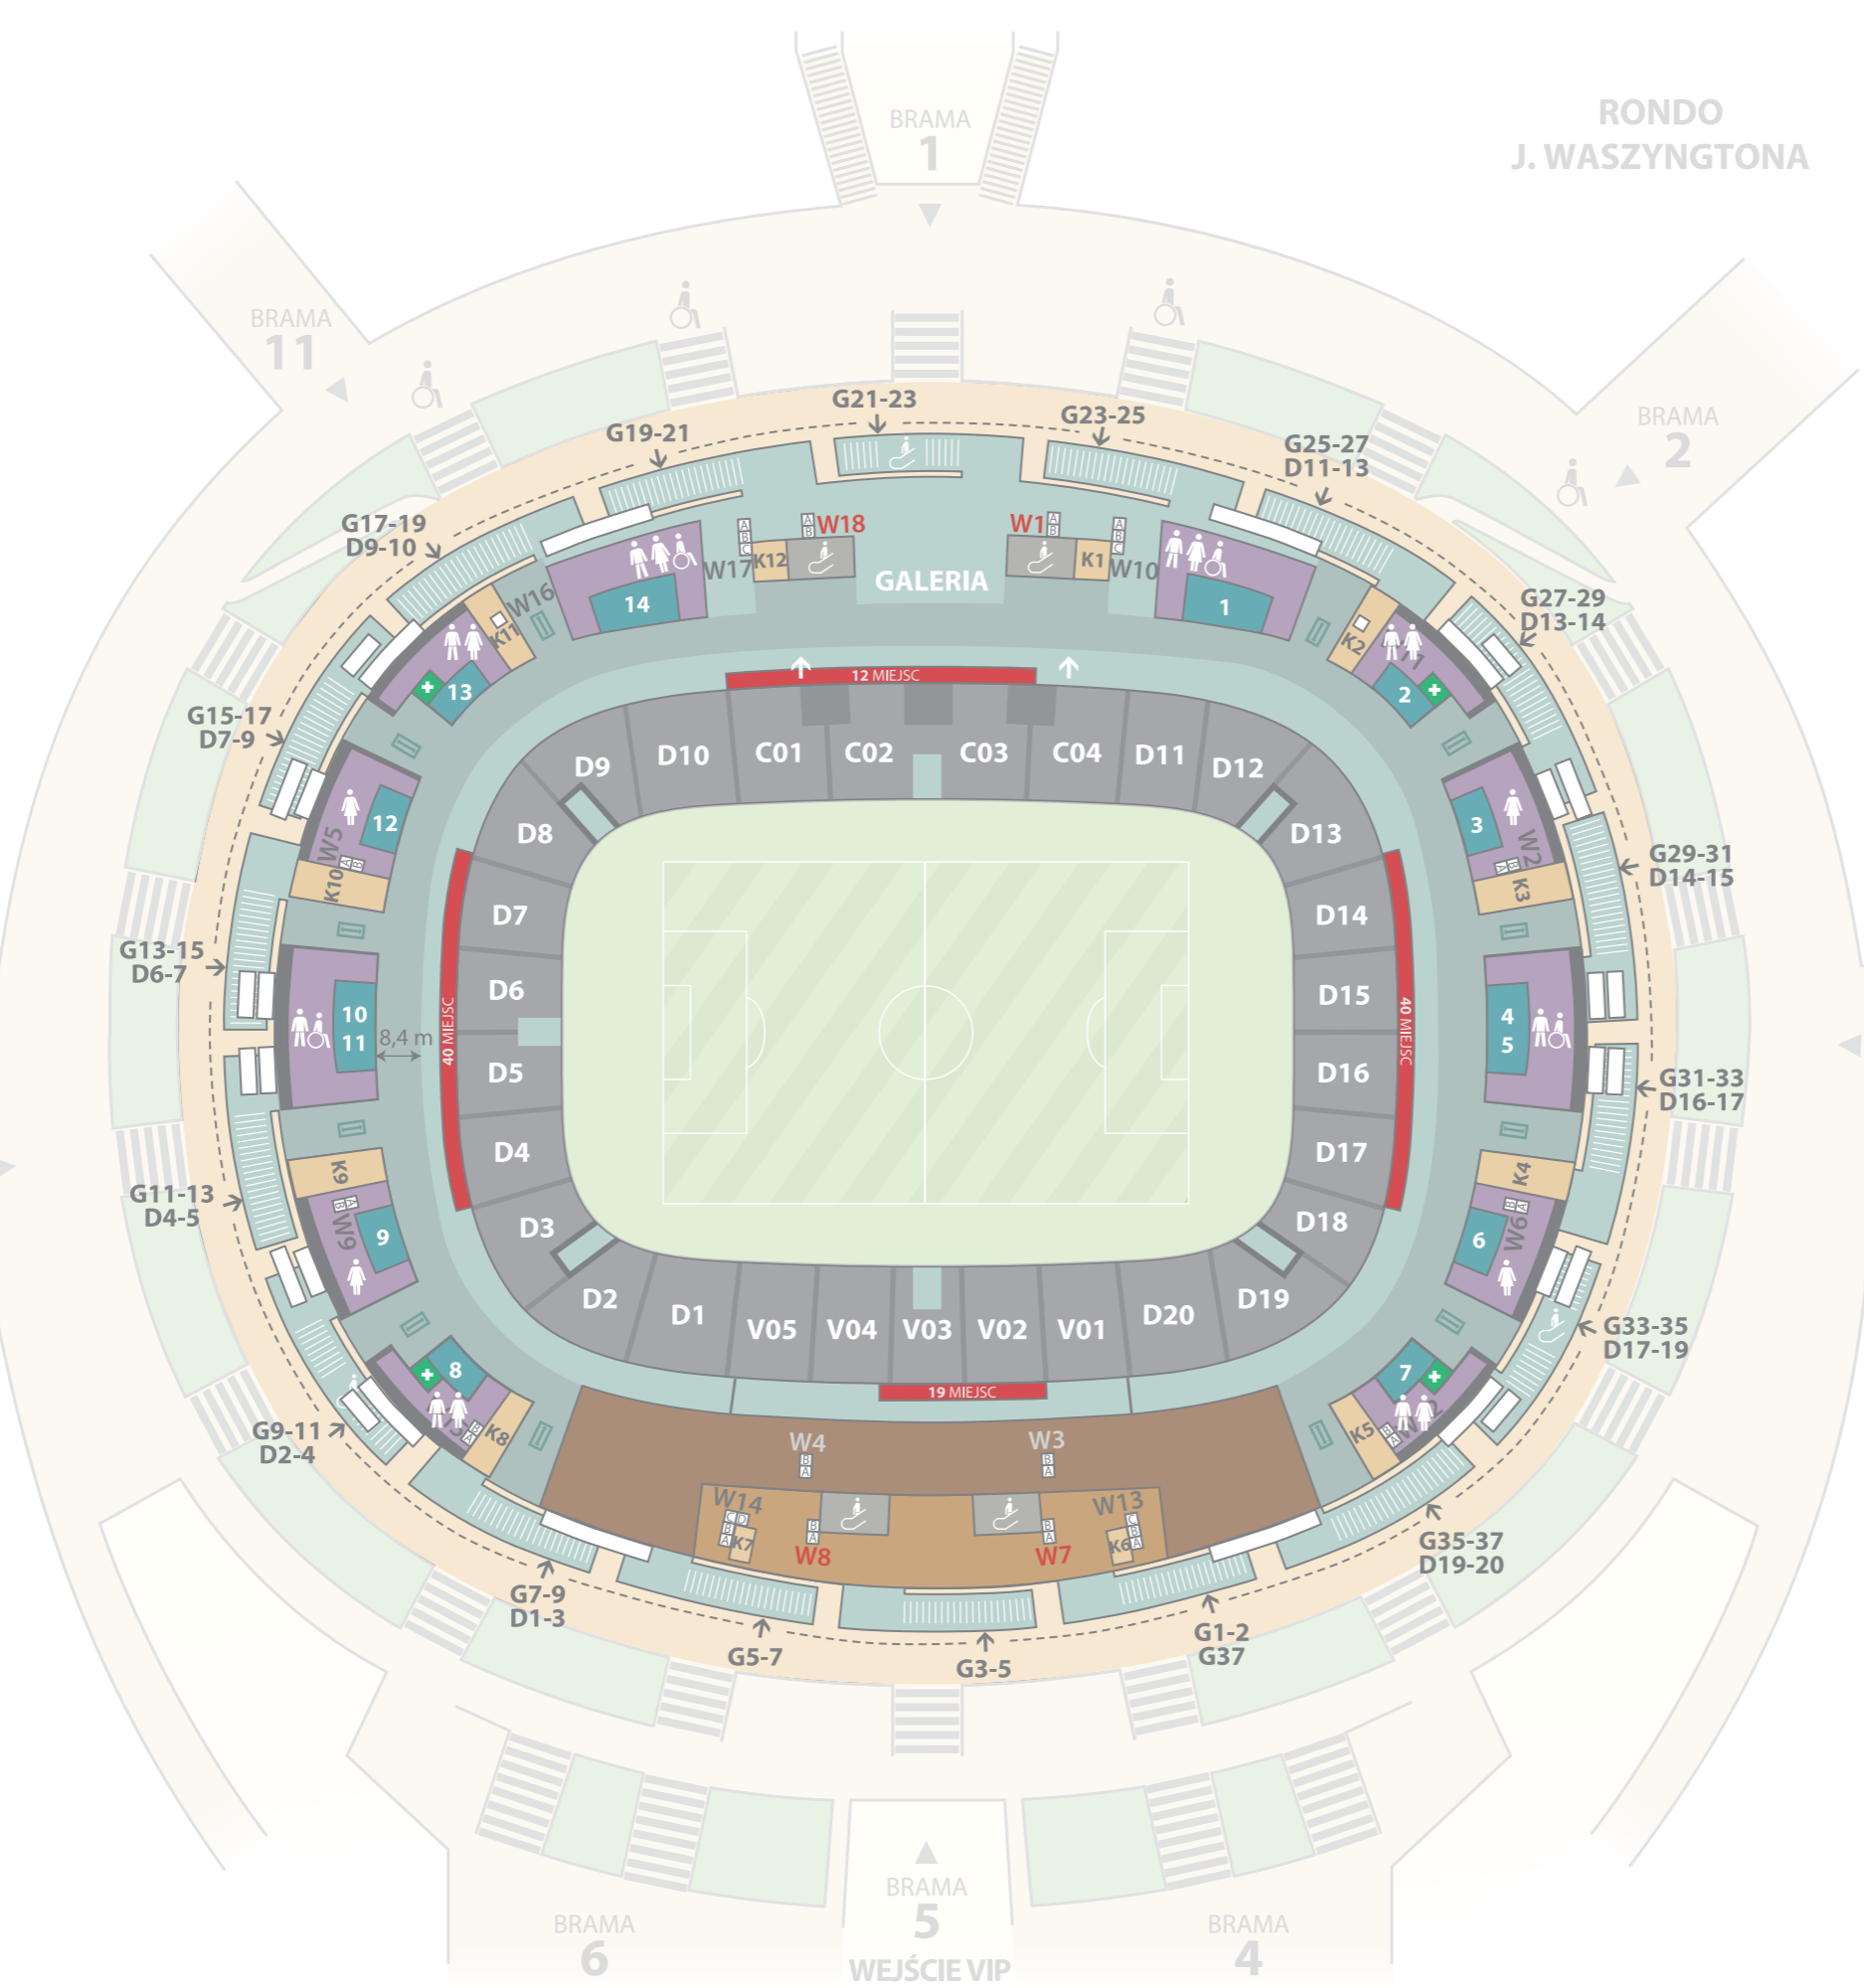

AL. ZIELENIECKA

0

BRAMA 1  
BRAMA 2  
BRAMA 3  
BRAMA 4  
BRAMA 5  
BRAMA 6  
BRAMA 10  
BRAMA 11  
STACJA PKP  
WARSZAWA STADION  
UL. R. SIWCA  
WYBRZEŻE SZCZECIŃSKIE  
AL. J. PONIATOWSKIEGO  
RONDO J. WASZYNGTONA

-  KLATKA SCHODOWA  
stair case
-  TOALETY  
toilets
-  SCHODY RUCHOME  
escalators
-  BIZNES KLUB  
business club
-  FOYER BIZNES KLUBU  
business club foyer
-  KIOSKI GASTRONOMICZNE  
kiosks
-  PIERWSZA POMOC  
first aid
-  MIEJSCA DLA NIEPEŁNOSPRAWNYCH  
disabled places
-  KOŁOWROTY  
turnstile
-  WOMITORIA  
vomitories
-  8,4 m SZEROKOŚĆ PROMENADY WEWNĘTRZNEJ